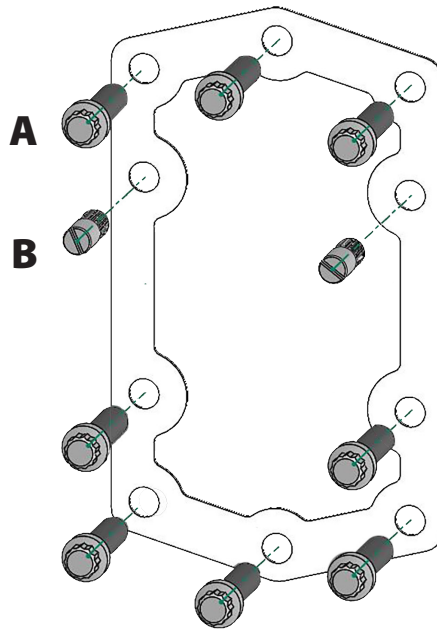

Vite M10 12 punte
12 point helix screw
 N° 8 pezzi/pieces

Spina di centraggio
Guide grub-screw
 N° 2 pezzi/pieces

Portello DESTRO
RIGHT hatch

Portello SINISTRO
LEFT hatch

Vite M10 12 punte
12 point helix screw
 N° 8 pezzi/pieces

Spina di centraggio
Guide grub-screw
 N° 2 pezzi/pieces

Portello DESTRO
RIGHT hatch

Portello SINISTRO
LEFT hatch