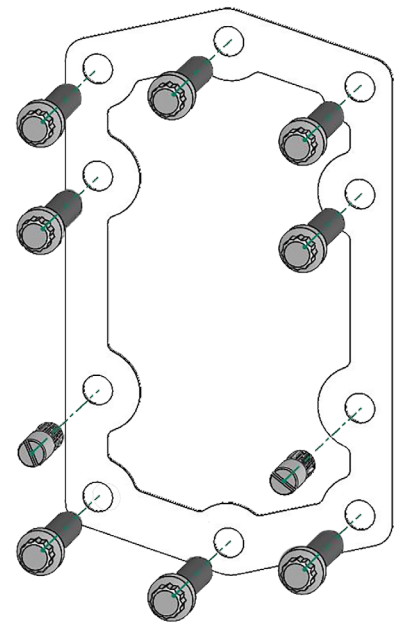

Vite M10 12 punte
12 point helix screw
 N° 8 pezzi/pieces

Spina di centraggio
Guide grub-screw
 N° 2 pezzi/pieces

Portello DESTRO
RIGHT hatch

Portello SINISTRO
LEFT hatch

Vite M10 12 punte
12 point helix screw
 N° 8 pezzi/pieces

Spina di centraggio
Guide grub-screw
 N° 2 pezzi/pieces

Portello DESTRO
RIGHT hatch

Portello SINISTRO
LEFT hatch