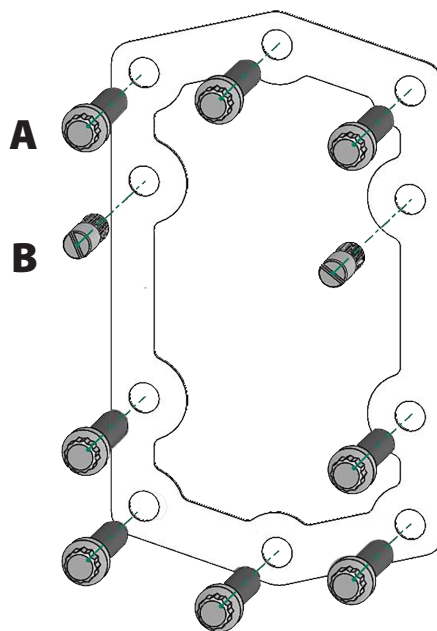

Vite M10 12 punte
12 point helix screw
 N° 8 pezzi/pieces

Spina di centraggio
Guide grub-screw
 N° 2 pezzi/pieces

Portello DESTRO
RIGHT hatch

Portello SINISTRO
LEFT hatch

Vite M10 12 punte
12 point helix screw
 N° 8 pezzi/pieces

Spina di centraggio
Guide grub-screw
 N° 2 pezzi/pieces

Portello DESTRO
RIGHT hatch

Portello SINISTRO
LEFT hatch