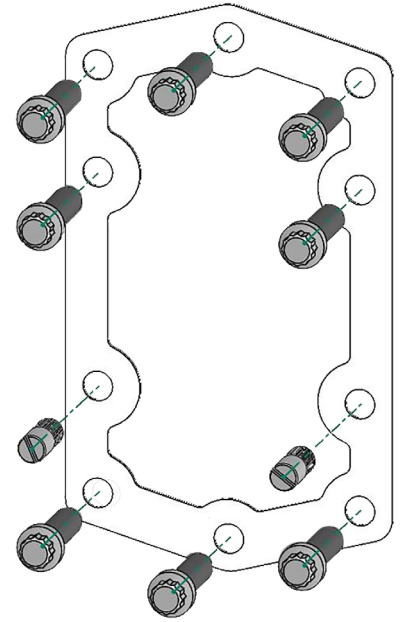

Vite M10 12 punte
12 point helix screw
 N° 8 pezzi/pieces

Spina di centraggio
Guide grub-screw
 N° 2 pezzi/pieces

Portello DESTRO
RIGHT hatch

Portello SINISTRO
LEFT hatch

Vite M10 12 punte
12 point helix screw
 N° 8 pezzi/pieces

Spina di centraggio
Guide grub-screw
 N° 2 pezzi/pieces

Portello DESTRO
RIGHT hatch

Portello SINISTRO
LEFT hatch