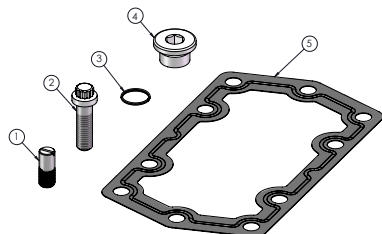

Kit di montaggio / Mounting kit

• 15400056320 (12 Point Helix US)

N°	Codice Code	Descrizione Description		Q.
1	50400000083	Grano M10x25	Plug M10x25	2
2	50200000934	Vite 12 POINT HELIX M10x1,5	Screw 12 point helix M10x1,5	8
3	50600603908	Guarnizione OR 3-908 (2,21x16,36)	O-Ring 3-908 (2,21x16,36)	2
4	54000000425	Tappo TCEI 3/4-16UNF	Plug TCEI 3/4-16UNF	2
5	50700056269	Guarnizione metallo PTO	PTO metal gasket	1

Kit lubrificazione / Lube kit

• 09401100090

(montaggio laterale / *mounting on side*)

Codice Code	Descrizione Description		Q.
15698000103	Raccordo 90°	90° Fitting	2
15699000567	Tubo SAE100 R5 DN6 cm 70	Hose SAE100 R5 DN6 cm 95	1

• 09401100107

(montaggio superiore / *mounting on top*)

Codice Code	Descrizione Description		Q.
15698000103	Raccordo 90°	90° Fitting	2
15699001360	Tubo SAE100 R5 DN6 cm 95	Hose SAE100 R5 DN6 cm 95	1