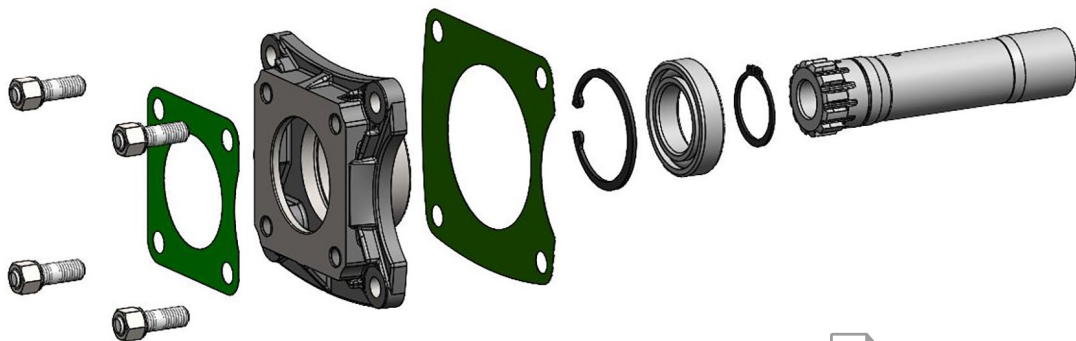

Albero di corredo rinforzato per Eaton Endurant XD / XD PRO

Con la presente abbiamo il piacere di informarvi che è disponibile un nuovo albero di corredo **rinforzato** per i cambi EATON serie ENDURANT XD / XD PRO. Il nuovo albero di corredo permette il montaggio di tutte le nostre PTO posteriori.

Codice di ordinazione: 09305200057

Link:
Foglio catalogo

Ingombro